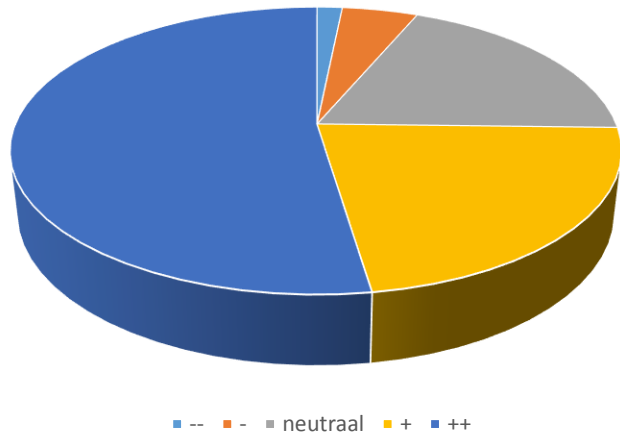

5 gelijke dagen model

--	1
-	0
neutraal	5
+	18
++	39
	<hr/> <hr/> 63

5 gelijke dagen

flexibele vakanties

--	1
-	3
neutraal	12
+	14
++	33
	<hr/> <hr/> 63

flexibele vakanties

gepersonaliseerd leren

--	0
-	1
neutraal	2
+	19
++	41
	<hr/> <hr/> 63

gepersonaliseerd leren

splitsing vakken

--	0
-	0
neutraal	8
+	10
++	45
	<hr/> <hr/>
	63

Uitbreiding BSO

--	0
-	4
neutraal	10
+	15
++	34
	<hr/> <hr/>
	63