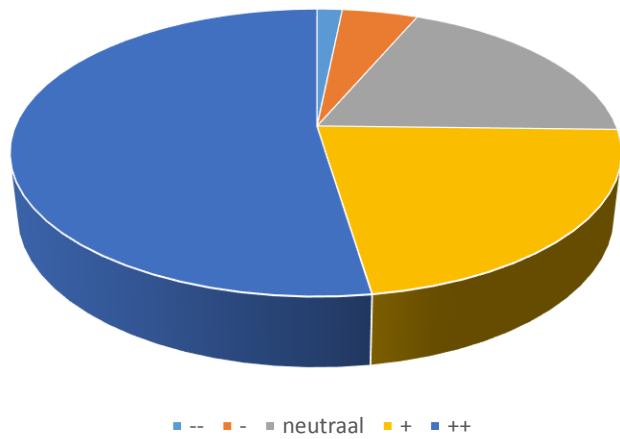

5 gelijke dagen model

--	1
-	0
neutraal	5
+	18
++	39
	<hr/> <hr/> 63

5 gelijke dagen

flexibele vakanties

--	1
-	3
neutraal	12
+	14
++	33
	<hr/> <hr/> 63

flexibele vakanties

gepersonaliseerd leren

--	0
-	1
neutraal	2
+	19
++	41
	<hr/> <hr/> 63

gepersonaliseerd leren

splitsing vakken

--	0
-	0
neutraal	8
+	10
++	45
<hr/>	
	63

Uitbreiding BSO

--	0
-	4
neutraal	10
+	15
++	34
<hr/>	
	63